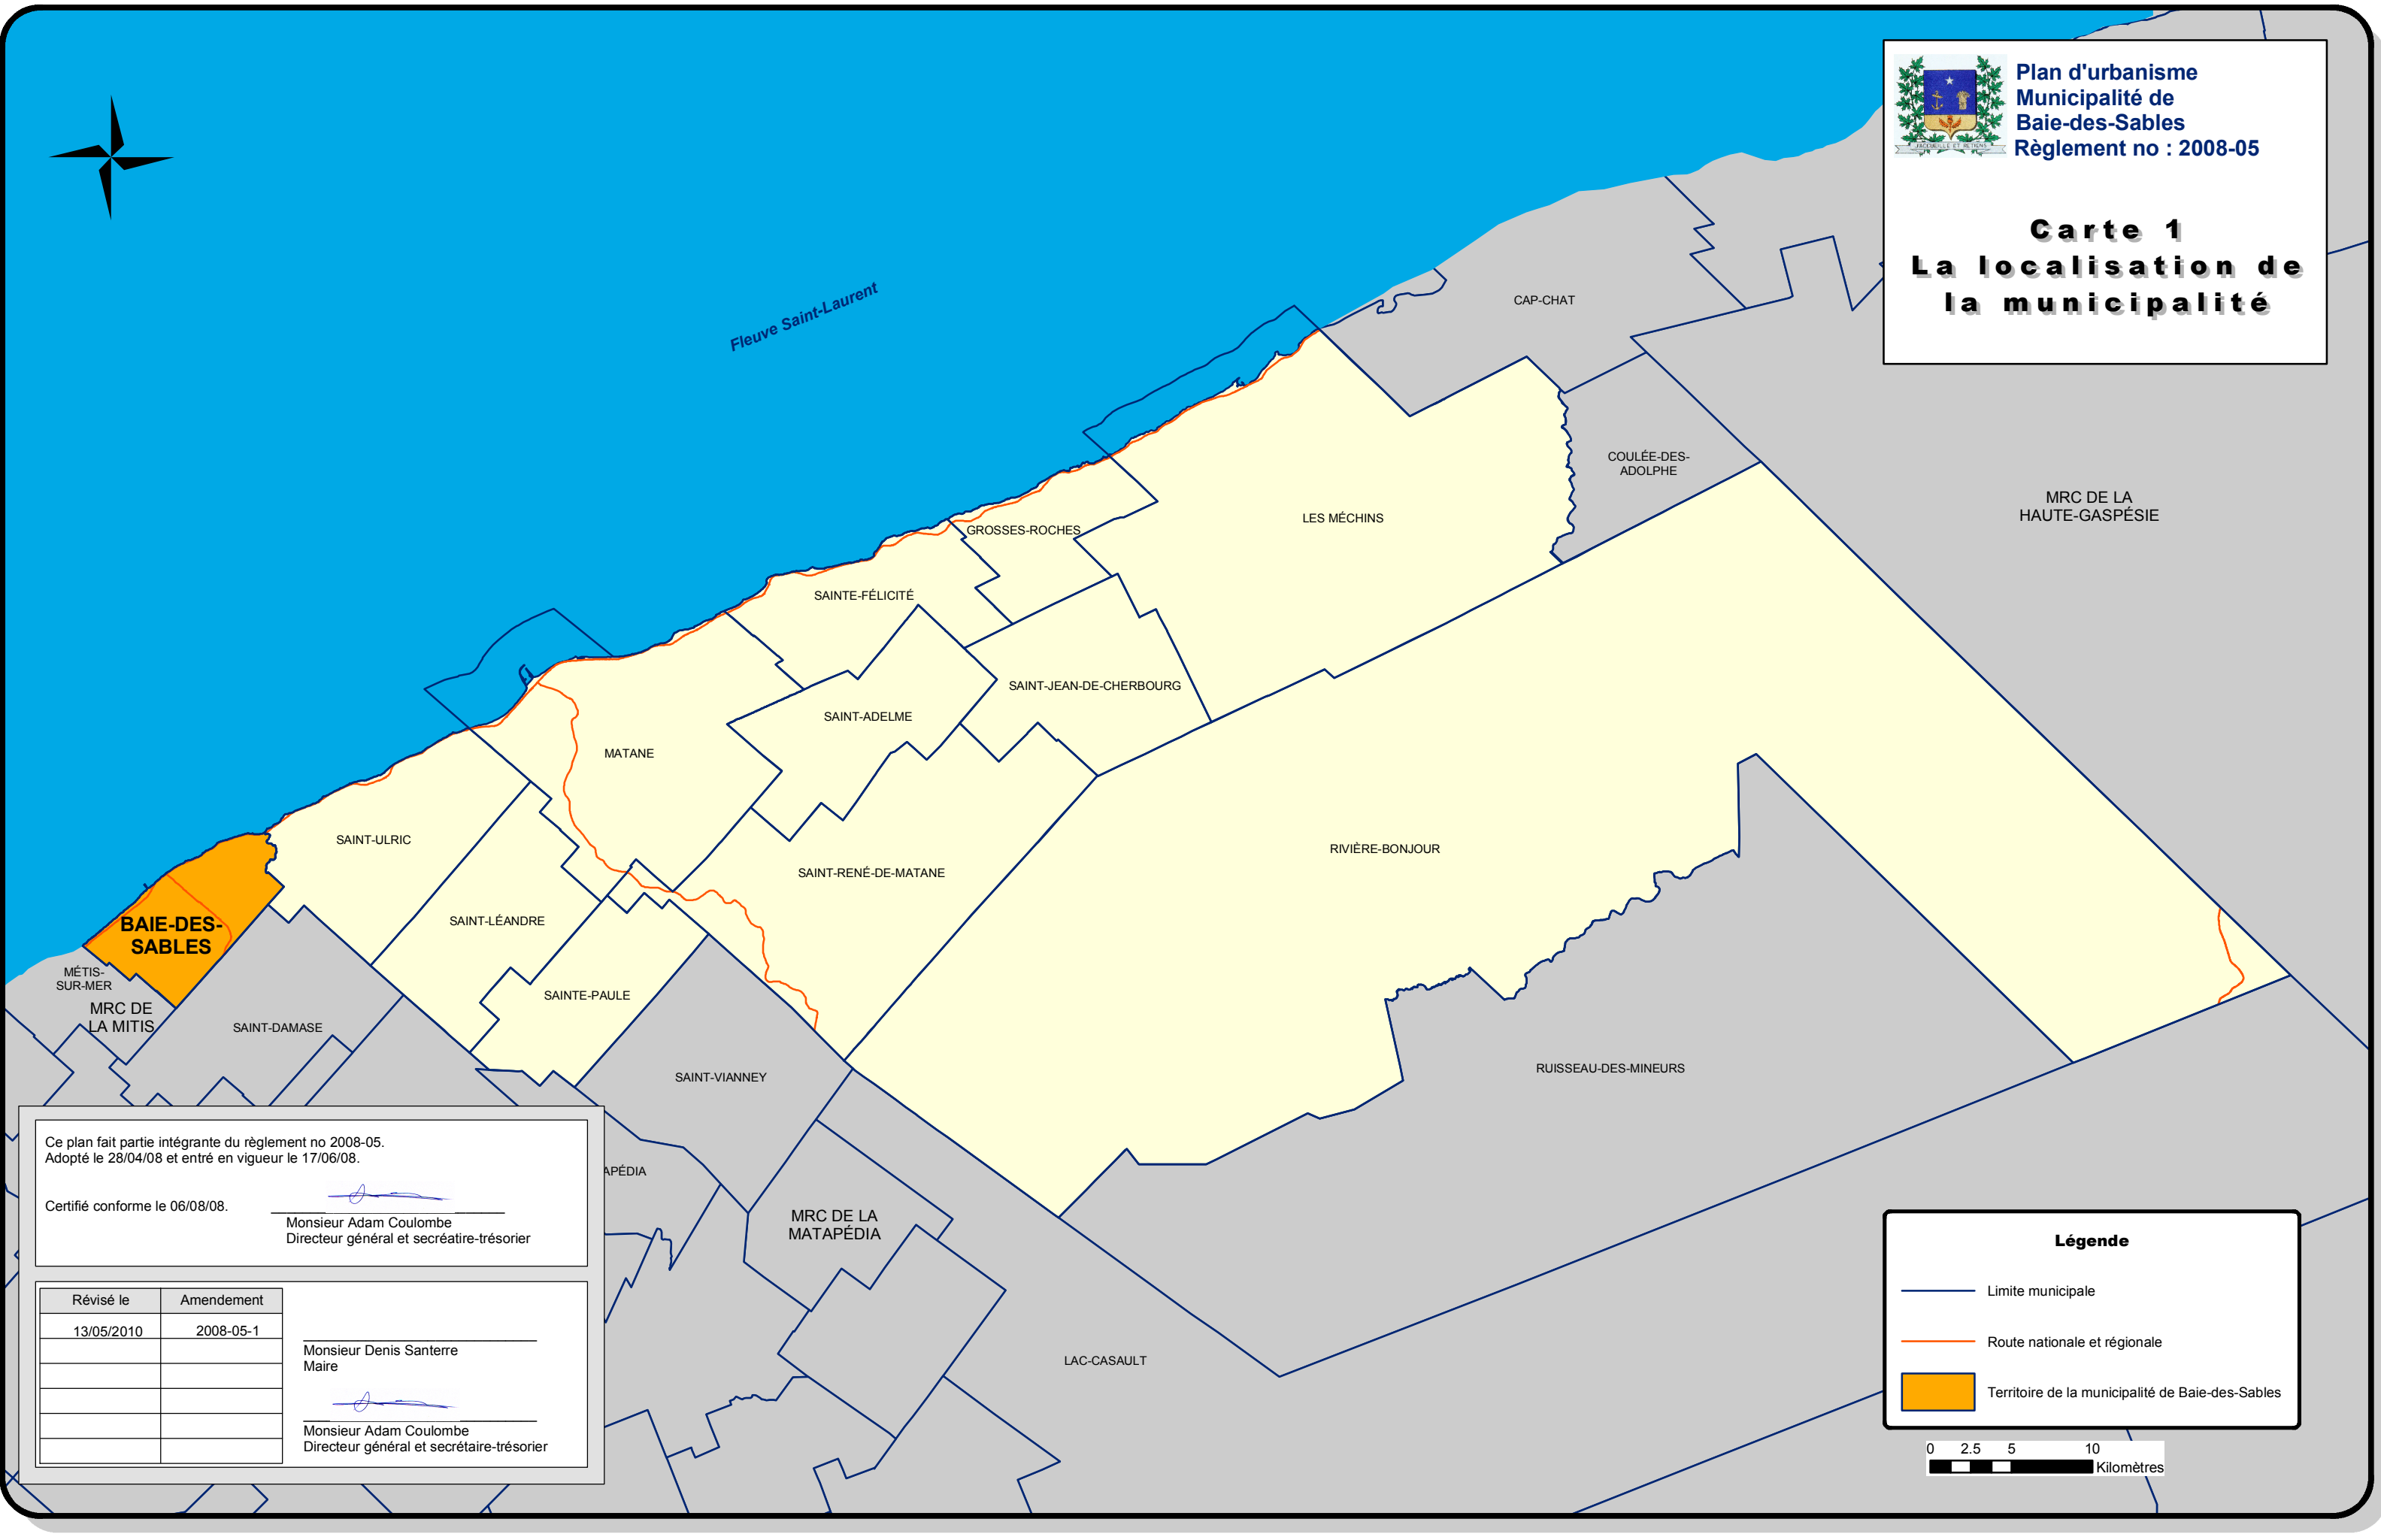

Plan d'urbanisme
Municipalité de
Baie-des-Sables
Règlement no : 2008-05

Carte 1
La localisation de
la municipalité

Ce plan fait partie intégrante du règlement no 2008-05.
Adopté le 28/04/08 et entré en vigueur le 17/06/08.

Légende

-  Limite municipale
-  Route nationale et régionale
-  Territoire de la municipalité de Baie-des-Sables