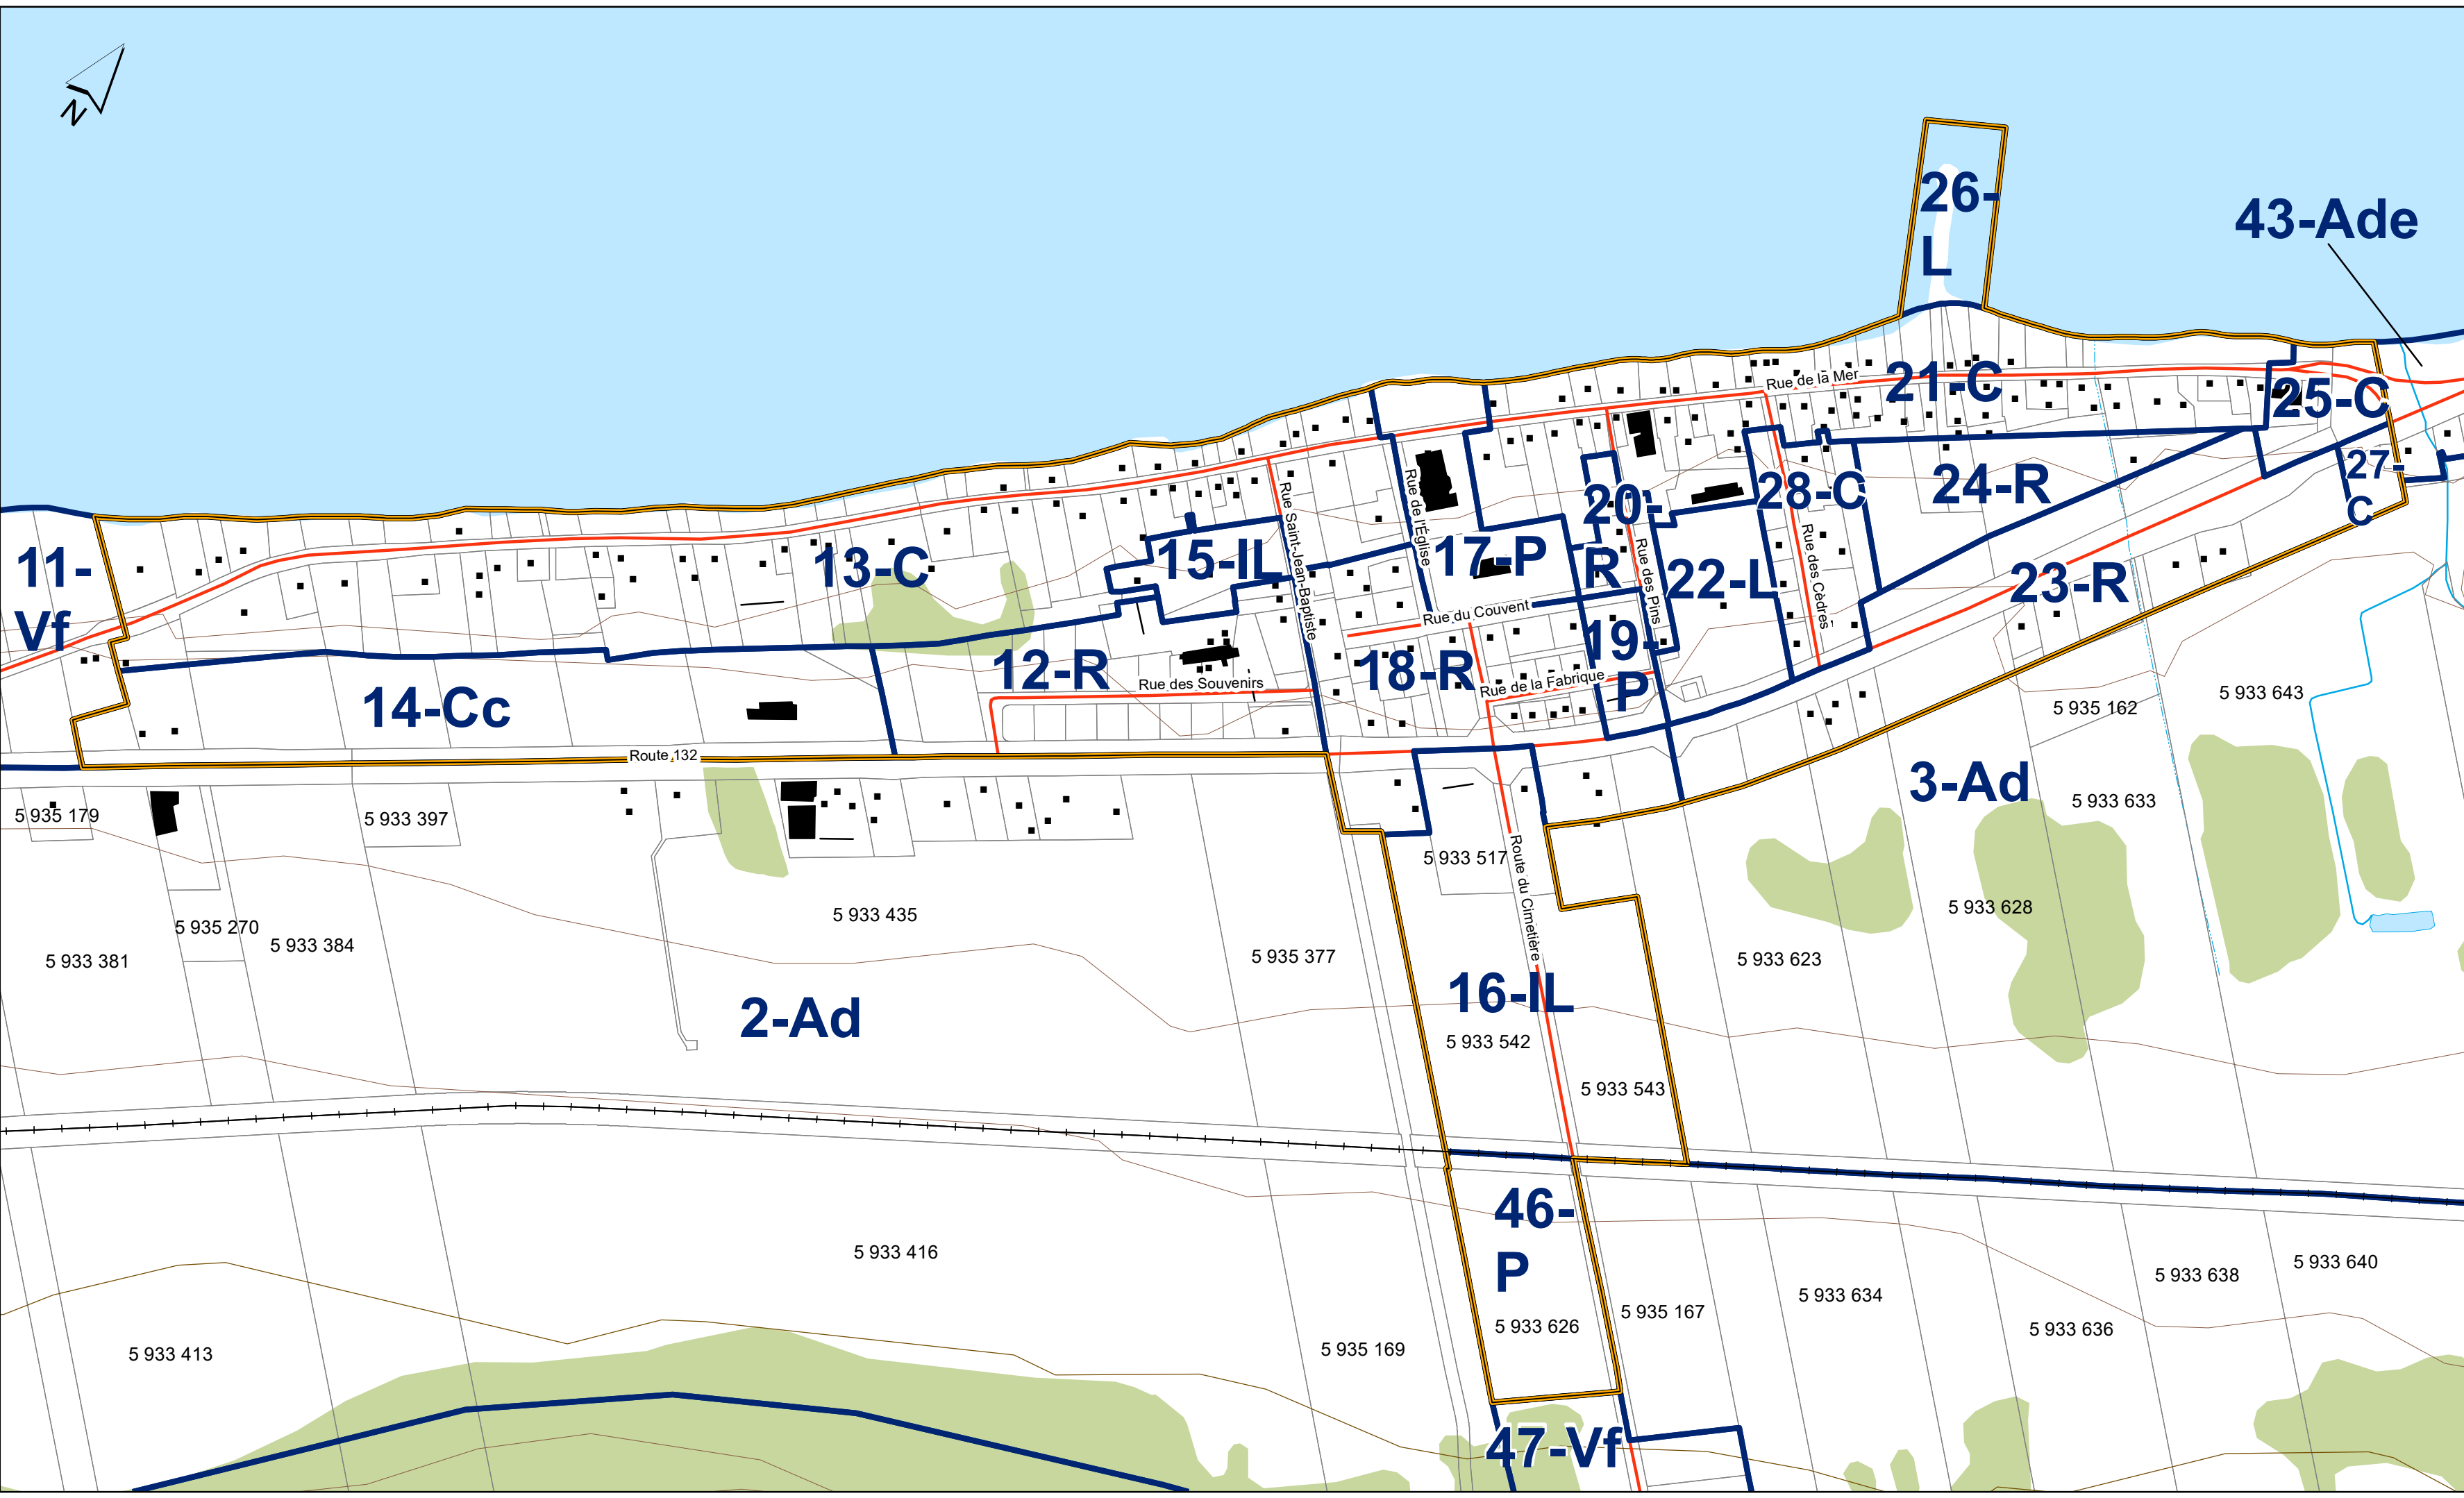

Règlement de zonage
Municipalité de
Baie-des-Sables

**Plan de zonage
(Périmètre d'urbanisation)**

Annexe 4

2
2

Dominance

- R Limite, numéro et dominance de la zone
- Périmètre urbain
- R** Résidentielle
- IL** Industrielle légère
- C** Commerciale et de services
- P** Communautaire
- L** Loisir
- Cc** Commerciale à contrainte
- Vf** Villégiature forestière
- Ad** Agricole dynamique
- Ade** Agricole déstructuré

1:5 000

Note : Rotation de 322.26 degrés de la carte.

Ce plan fait partie intégrante du règlement no 2008-06.
Adopté le 28/04/08 et entré en vigueur le 17/06/08.

Certifié conforme le Monsieur Adam Coulombe
Directeur général et secrétaire-trésorier